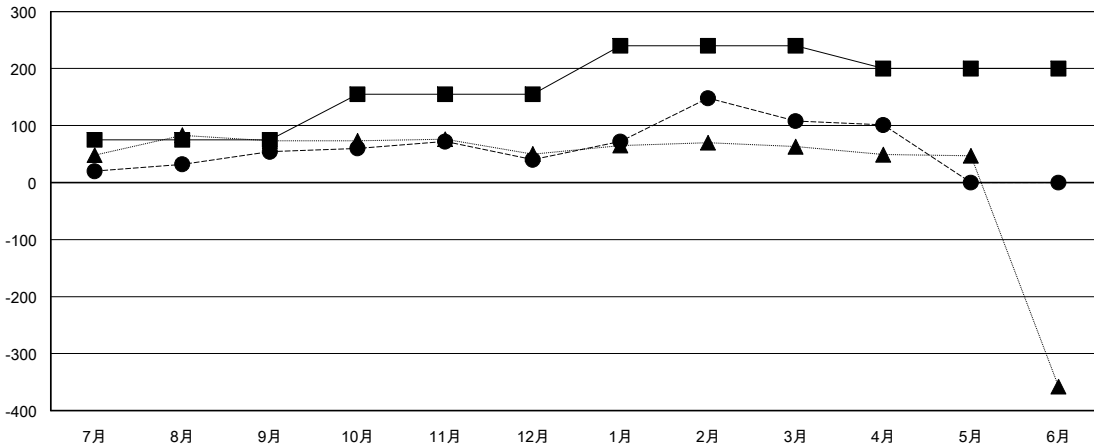

# MONTHLY MEMBERSHIP PROGRESS REPORT

District 333 E

Results as of: 04/30/2018

GMT: MASAYOSHI MARUYAMA, YASUHISA NAKAMURA

地域 JAPAN

GMT会則地域

クラブ				名			
結果: 2017-2018				結果: 2017-2018			
四半期	新クラブ目標	新クラブ	解散クラブ	四半期	会員純増目標	会員増強実績	退会者(転籍を含む) 実際
7月/8月/9月	0	0	0	7月/8月/9月	75	113	54
10月/11月/12月	0	0	0	10月/11月/12月	80	51	63
1月/2月/3月	1	0	0	1月/2月/3月	85	173	75
4月/5月/6月	0	0	0	4月/5月/6月	-40	13	20

新クラブ目標及び実績累計

会員目標及び実績累計

解散クラブ: 0	68 CLUBS OF 81 一名以上の新会員を登録	<b>男女別</b>	
退会者		男性	3,131 (67.93%)
物故会員 19		女性	1,478 (32.07%)
クラブ解散 0		女性%年度目標: 38%	
その他 193	<a href="#">会員累計データを見るには、ここをクリック</a>	世帯主/家族会員合計	2,752
合計 212		国際会費半額の家族会員	1,616